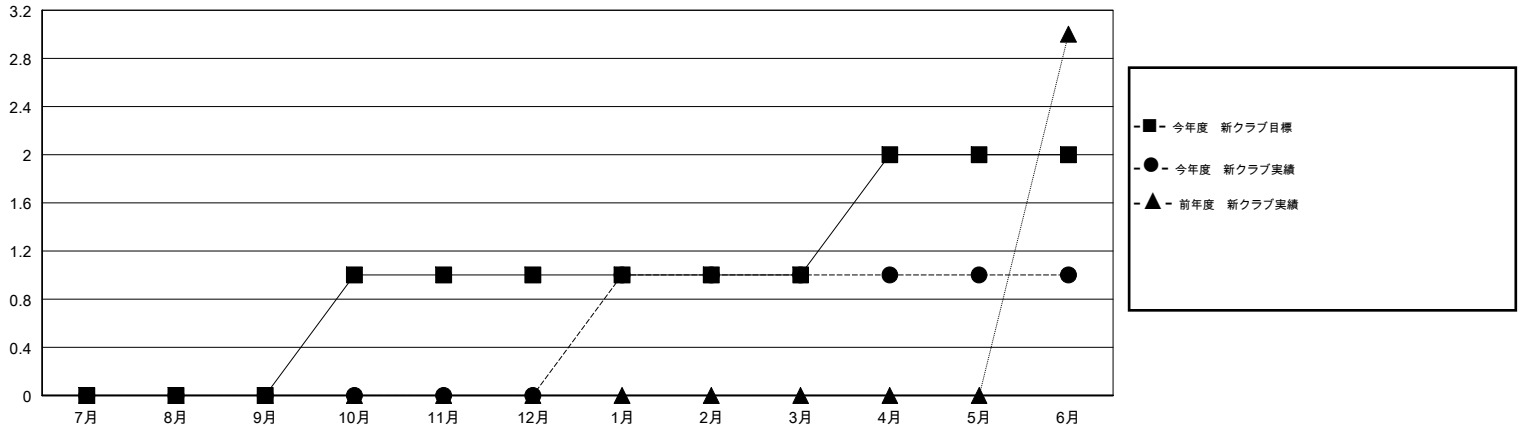

# MONTHLY MEMBERSHIP PROGRESS REPORT

District 330 A

Results as of: 06/30/2019

GMT: MASAYOSHI MARUYAMA, YASUHISA NAKAMURA

地域 JAPAN

GMT会則地域

クラブ			
結果 : 2018-2019			
四半期	新クラブ目標	新クラブ	解散クラブ
7月/8月/9月	0	0	0
10月/11月/12月	1	0	0
1月/2月/3月	0	1	0
4月/5月/6月	1	0	5

名			
結果 : 2018-2019			
四半期	会員純増目標	会員増強実績	退会者(転籍を含む) 実際
7月/8月/9月	240	175	163
10月/11月/12月	285	100	128
1月/2月/3月	100	193	68
4月/5月/6月	20	181	549

新クラブ目標及び実績累計

会員目標及び実績累計

解散クラブ: 5	137 CLUBS OF 200 一名以上の新会員を登録	男女別 男性 4,306 (73.00%) 女性 1,593 (27.00%) 女性%年度目標: 35%
退会者 物故会員 60 クラブ解散 43 その他 805 合計 908	<a href="#">会員累計データを見るには、ここをクリック</a>	世帯主/家族会員合計 2,415 国際会費半額の家族会員 1,494