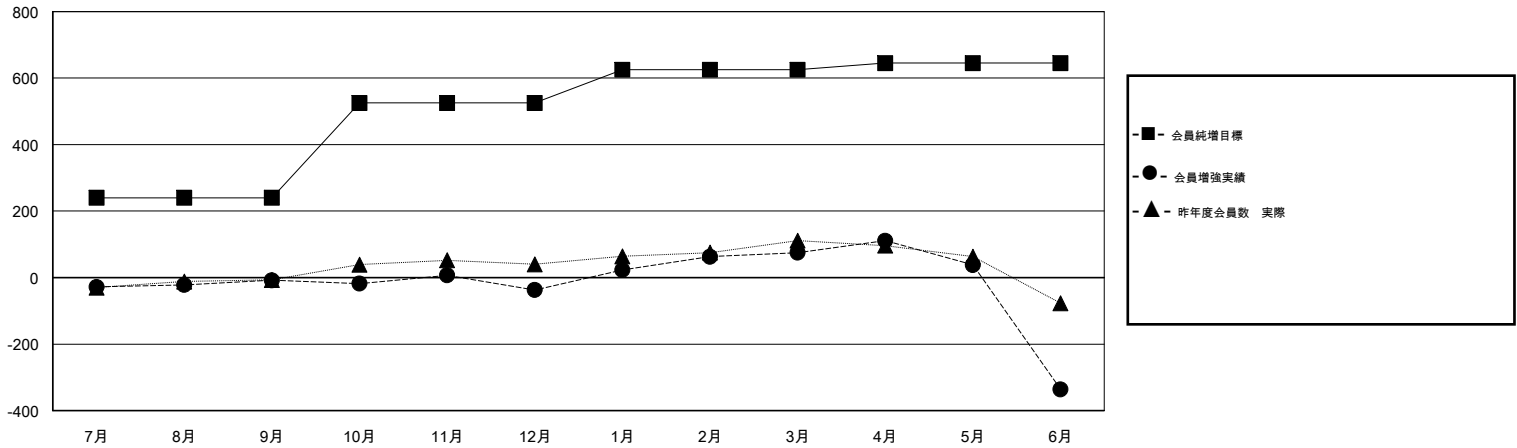

# MONTHLY MEMBERSHIP PROGRESS REPORT

District 330 A

Results as of: 06/30/2019

GMT: MASAYOSHI MARUYAMA, YASUHISA NAKAMURA

地域 JAPAN

GMT会則地域

クラブ			
結果 : 2018-2019			
四半期	新クラブ目標	新クラブ	解散クラブ
7月/8月/9月	0	0	0
10月/11月/12月	1	0	0
1月/2月/3月	0	1	0
4月/5月/6月	1	0	5

名			
結果 : 2018-2019			
四半期	会員純増目標	会員増強実績	退会者(転籍を含む) 実際
7月/8月/9月	240	175	163
10月/11月/12月	285	100	128
1月/2月/3月	100	193	68
4月/5月/6月	20	181	549

新クラブ目標及び実績累計

会員目標及び実績累計

解散クラブ: 5	137 CLUBS OF 200 一名以上の新会員を登録	男女別 男性 4,306 (73.00%) 女性 1,593 (27.00%) 女性%年度目標: 35%
退会者 物故会員 60 クラブ解散 43 その他 805 合計 908	<a href="#">会員累計データを見るには、ここをクリック</a>	世帯主/家族会員合計 2,415 国際会費半額の家族会員 1,494